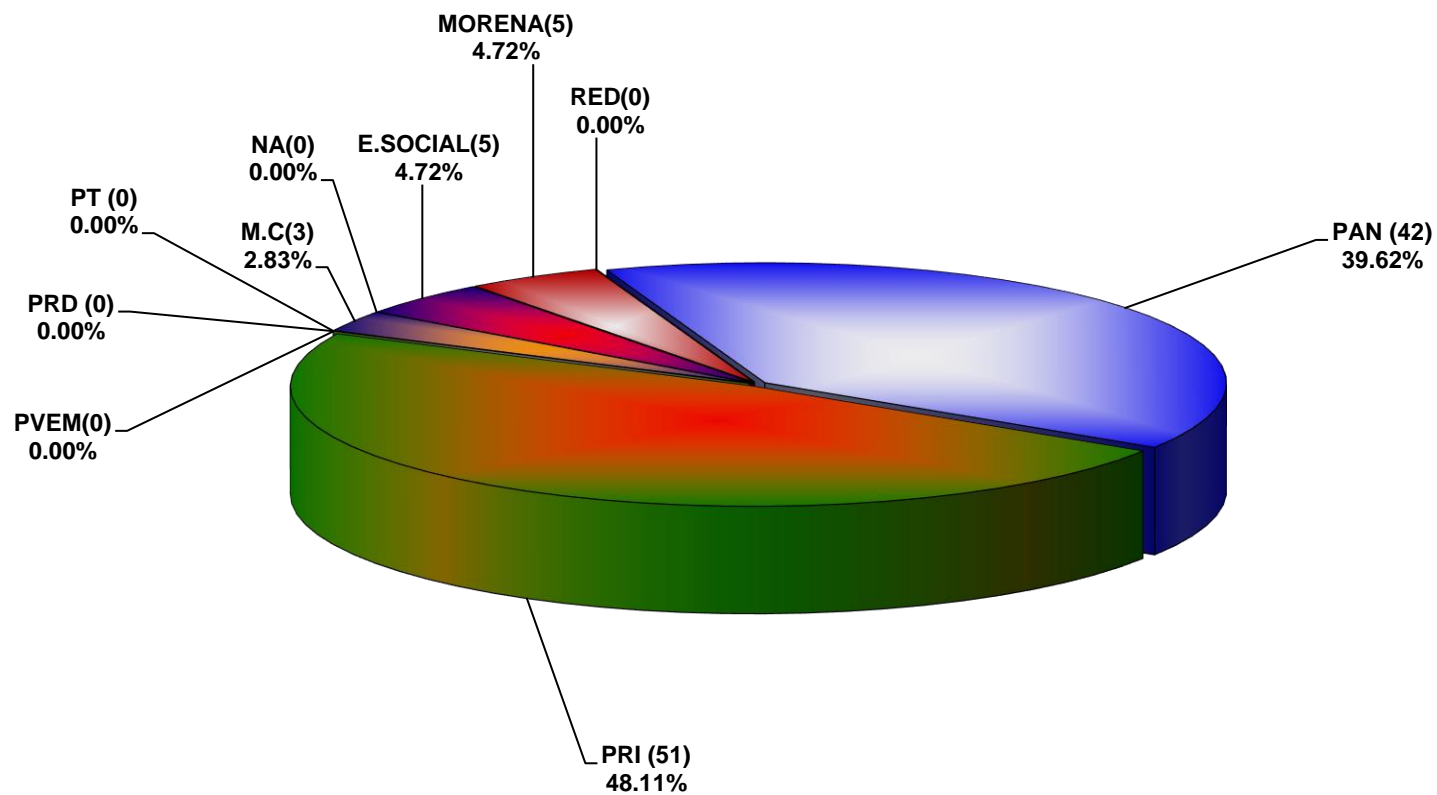

COMISIÓN ESTATAL ELECTORAL DE NUEVO LEÓN  
PORCENTAJE Y ESPACIO TOTAL DEDICADO A CADA PARTIDO POLÍTICO EN PRENSA (CM2)  
ACUMULADO DE PRENSA SEPTIEMBRE DE 2018

COMISIÓN ESTATAL ELECTORAL DE NUEVO LEÓN  
PORCENTAJE Y NÚMERO TOTAL DE NOTAS DEDICADAS A CADA PARTIDO POLÍTICO EN  
PRENSA  
ACUMULADO DE PRENSA SEPTIEMBRE DE 2018

**COMISIÓN ESTATAL ELECTORAL DE NUEVO LEÓN  
TOTAL DE NOTAS DEDICADAS A CADA PARTIDO POLÍTICO POR GRUPO EDITORIAL  
ACUMULADO DE PRENSA SEPTIEMBRE DE 2018**