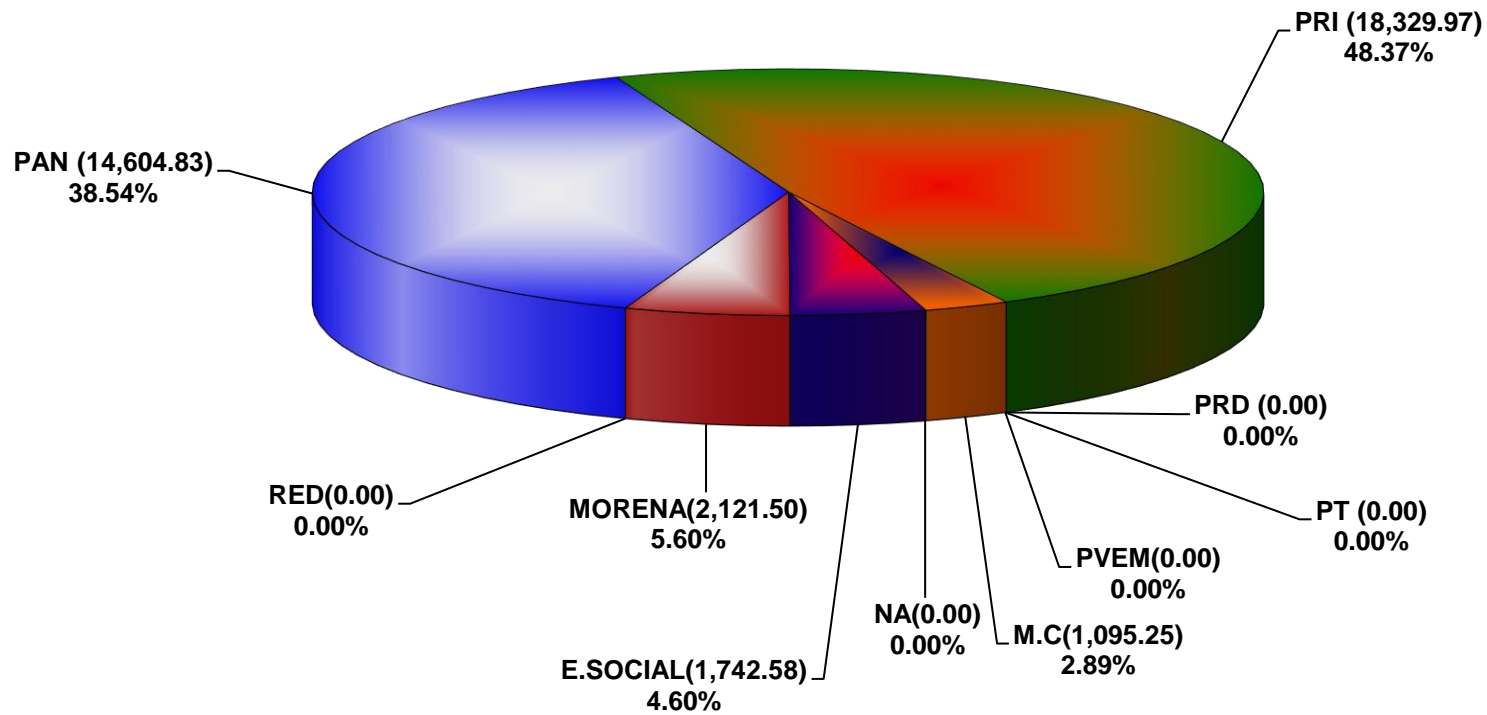

COMISIÓN ESTATAL ELECTORAL DE NUEVO LEÓN  
PORCENTAJE Y ESPACIO TOTAL DEDICADO A CADA PARTIDO POLÍTICO EN PRENSA (CM2)  
ACUMULADO DE PRENSA SEPTIEMBRE DE 2018

COMISIÓN ESTATAL ELECTORAL DE NUEVO LEÓN  
PORCENTAJE Y NÚMERO TOTAL DE NOTAS DEDICADAS A CADA PARTIDO POLÍTICO EN  
PRENSA  
ACUMULADO DE PRENSA SEPTIEMBRE DE 2018

**COMISIÓN ESTATAL ELECTORAL DE NUEVO LEÓN  
TOTAL DE NOTAS DEDICADAS A CADA PARTIDO POLÍTICO POR GRUPO EDITORIAL  
ACUMULADO DE PRENSA SEPTIEMBRE DE 2018**